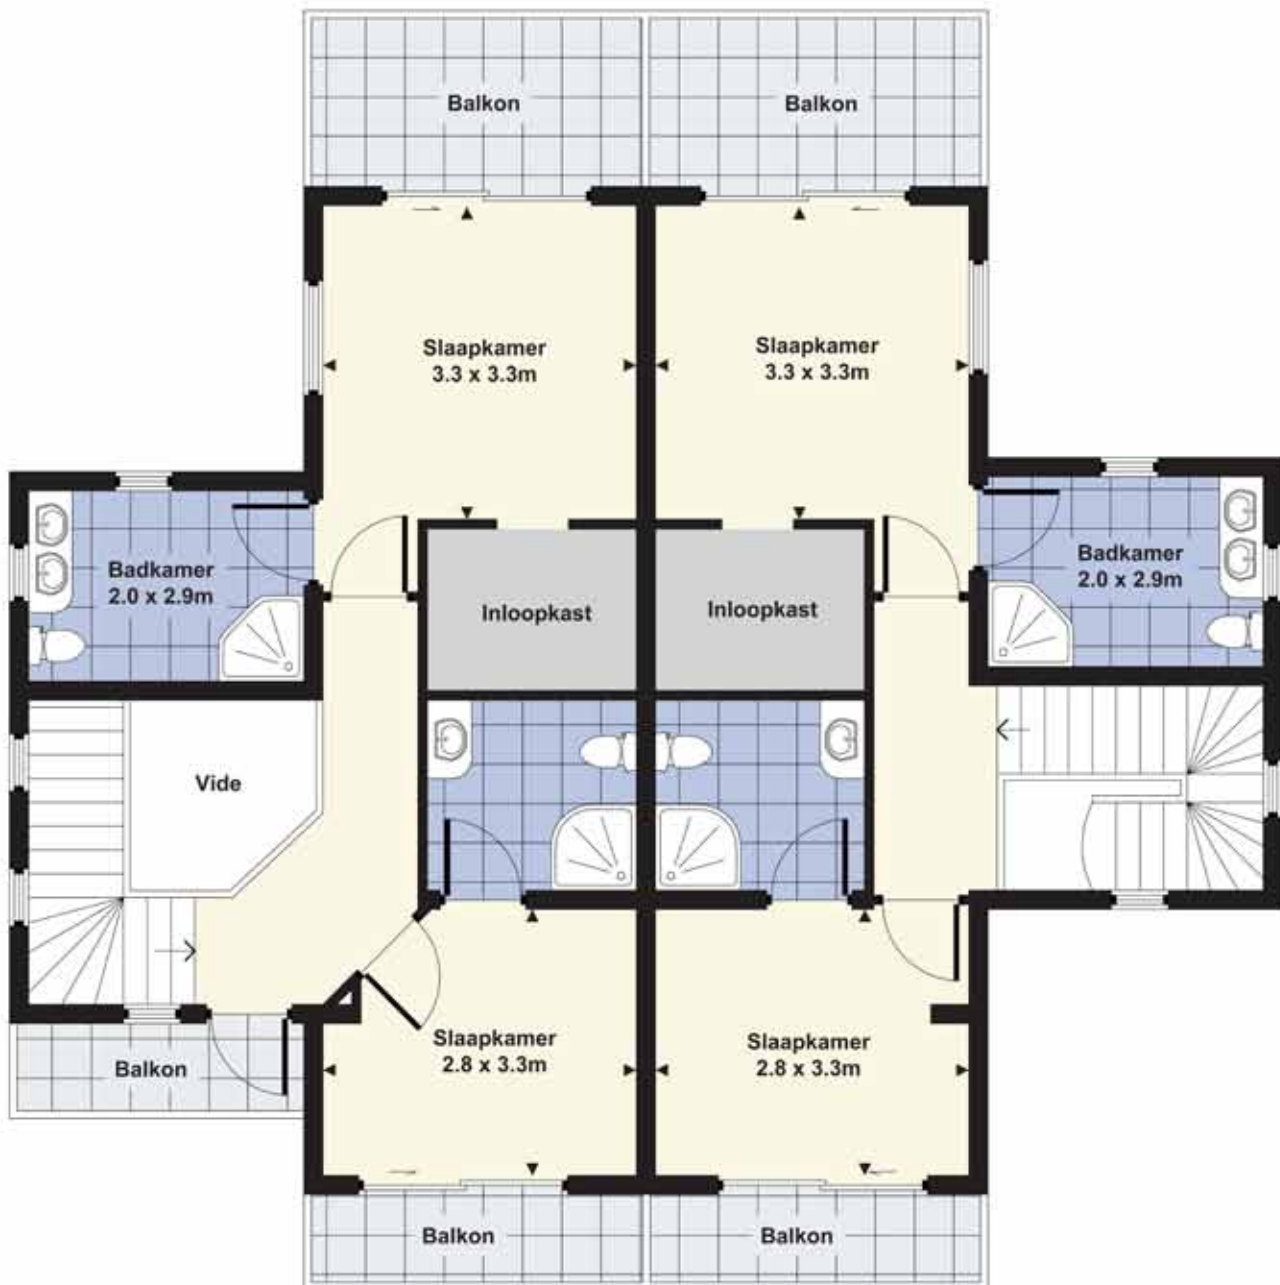

VLOEROPPERVLAK CA, 119 M2
BAHIA, VRIJSTAAND, BEGANE GROND
Aan de plattegronden kunnen geen rechten worden ontleend.

VLOEROPPERVLAK CA, 58 M²

BAHIA, VRIJSTAAND, 1^e VERDIEPING

Aan de plattegronden kunnen geen rechten worden ontleend.

SCHAAL 1: 100

VLOEROPPERVLAK CA. 168M2
 BAHIA, 2 ONDER 1 KAP, BEGANE GROND
 Aan de plattegronden kunnen geen rechten worden ontleend.

VLOEROPPERVLAK CA. 102M2
 BAHIA, 2 ONDER 1 KAP, 1^e VERDIEPING
 Aan de plattegronden kunnen geen rechten worden ontleend.